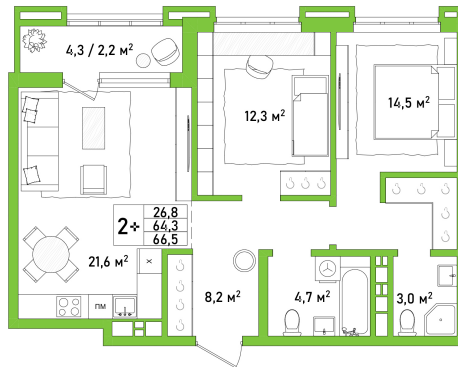

ул. Воронежская

ул. Уфимская

Комнат:	2
Этаж:	12 / 17
Общая площадь, м²:	66.5
Очередь:	
Отделка:	Предчистовая
Срок сдачи:	Сентябрь 2024 г.
Дом:	
Подъезд:	

Квартира Раневские Каждая семья от части Раневские из произведения Чехова Вишнёвый Сад, ведь проблема отцов и детей считается вечной Идеальная планировка на случай столкновения взглядов на жизнь старшего и молодого поколения Родительская спальня в одном крыле длинной квартиры, а детская в другой. Каждому найдётся своё пространство и вид на улицу Воронежскую или Уфимскую. Два санузла – опять же, для дополнительного комфорта. Проводите дружные семейные обеды и вечера в просторной кухне-гостиной.