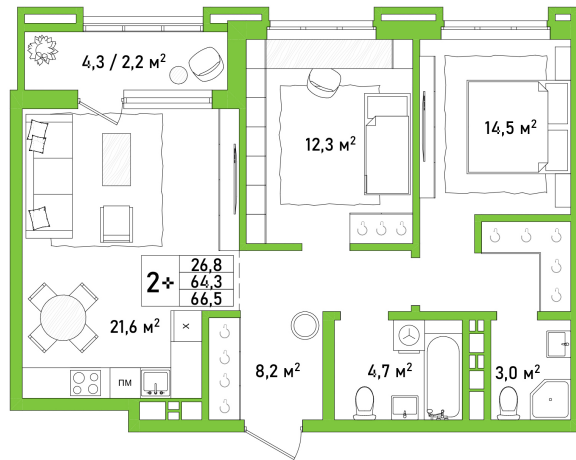

ул. Воронежская