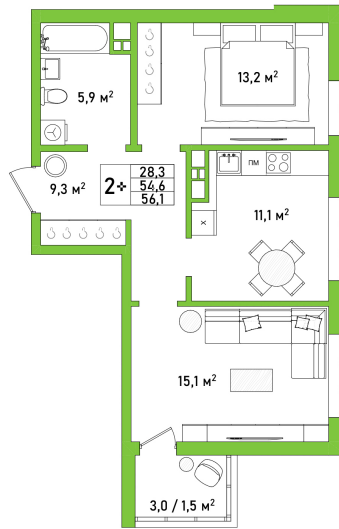

ул. Воронежская