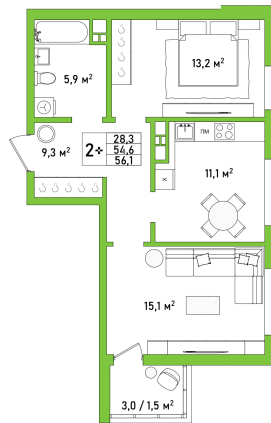

ул. Воронежская

ул. Уфимская

Комнат:	2
Этаж:	12 / 17
Общая площадь, м²:	56.1
Очередь:	
Отделка:	Предчистовая
Срок сдачи:	Сентябрь 2024 г.
Дом:	
Подъезд:	

Квартира Классика Перед вами классика родного дома. Кухня и гостиная разделены как в детстве, вопреки современной тенденции к объединению пространства. Гостиная дополнена удобной лоджией, можно разместить мягкое кресло или софу, приятно вздремнуть на солнце после чтения. Спальня и прихожая по классике с зонами для хранения. В ванной место для стиральной машины, негде трясти вещами на кухне – всему своё время и место, наверняка так говаривала и ваша бабушка?