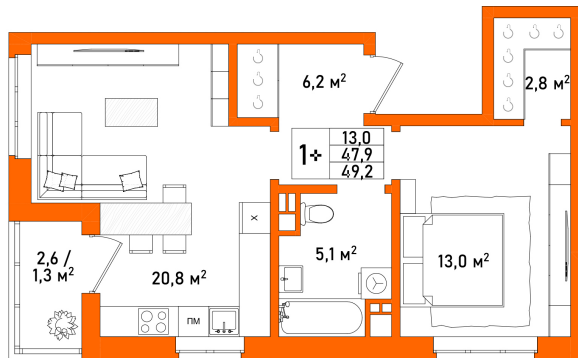

ул. Воронежская