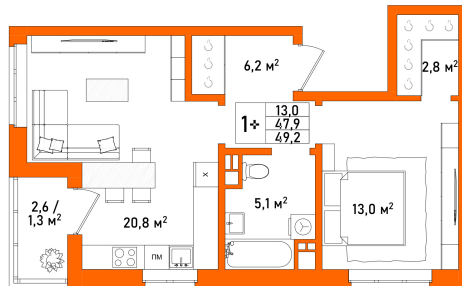

ул. Воронежская

ул. Уфимская

Комнат:	1
Этаж:	4 / 17
Общая площадь, м²:	49.2
Очередь:	
Отделка:	Предчистовая
Срок сдачи:	Сентябрь 2024 г.
Дом:	
Подъезд:	

Квартира Вид на сад Вид из спальни, гостиной, кухни и лоджии во двор. Спальня с отдельной гардеробной комнатой, рядом просторная ванная комната. Кухня как отдельная история: лоджия с угловым обзором и окно на стороне гарнитура – готовить, смотря на улицу, вместо эффекта стена-лицо.