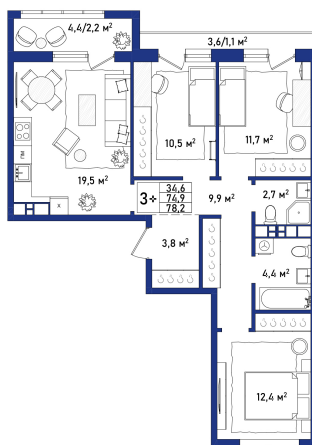

ул. Воронежская

ул. Уфимская

Комнат:

3

Этаж:

9 / 17

Общая площадь, м²:

78.2