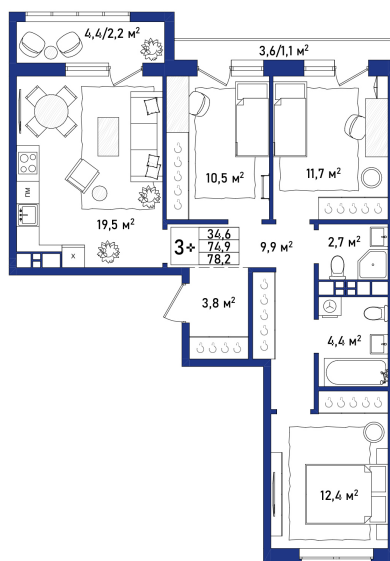

ул. Воронежская

ул. Уфимская

ул. Воронежская

4-10 этаж